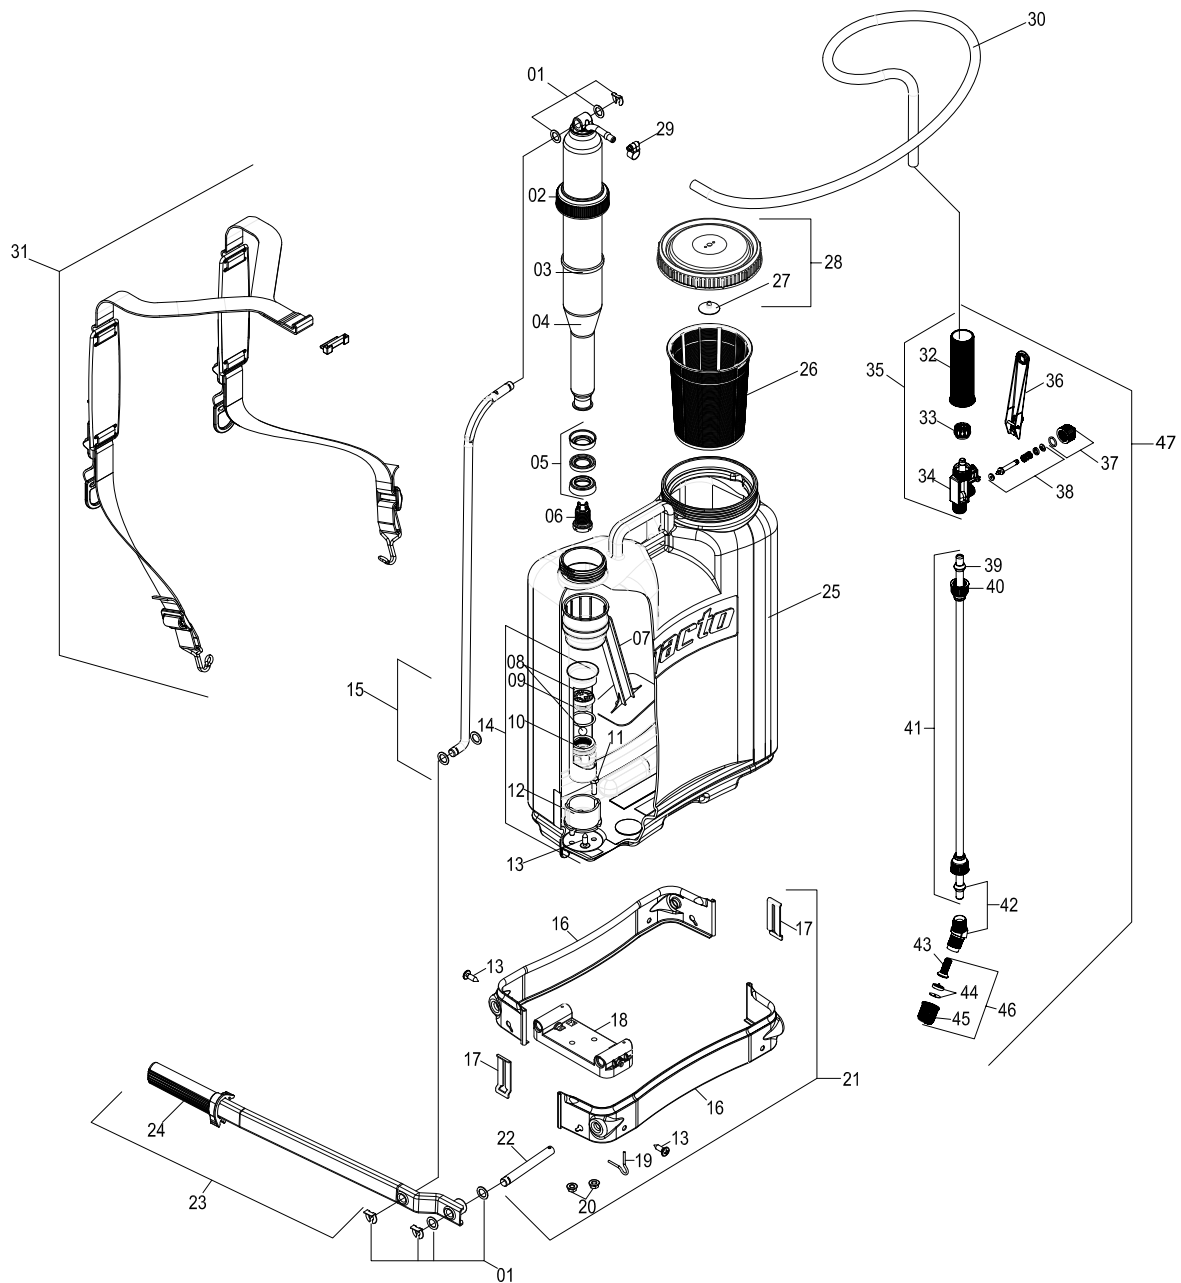

PARTS CATALOG

JACTO PJ

JACTO PJ

Nº	CODE	DESCRIPTION	IMAGE	QTY.	UTILIZATION	NCM HS CODE	EAN BARCODE
1	1198800	WASHERS AND LOCKED RINGS SET		1	PJ, PJH, XP, HD	7318.22.00	7909436961189
2	1221548	GASKET HOLDER PJH		1	PJ, PJH	3926.90.90	7909436956000
3	1221542	GASKET 7x50.6		1	PJ, PJH	3926.90.90	7909436936965
4	635284	CHAMBER ASSEMBLY		1	PJ, PJH	8424.90.90	7896821540732
5	336479	PISTON CUP AND SPACER		1	PJ, PJH	3926.90.90	7909436928441
6	1222644	PISTON CUP FASTENER		1	PJ, PJH	8481.80.99	7909436953948
7	300582	PJH AGITATOR		1	PJ, PJH	8424.90.90	7896660843025
8	715474	BALL 11,11 MM		1	PJH	3926.90.90	7896660843025
9	11668	ORING ORI-122		1	PJH, PJ	4016.93.00	7896821522585
10	433359	VALVE SEAT BASE		1	PJ	8481.90.90	7896821589045
11	351486	BOLT M 6X1,0X 20C70		1	PJ	7318.15.00	7899144882060
12	433367	CYLINDER BASE		1	PJ	8424.90.90	7896821588826
13	211227	SCREW PH.6,3X19		1	PJ	7318.15.00	7896821529881
14	433334	CYLINDER ASSEMBLY PJ		1	PJ	8424.90.90	7909436915250
15	1197400	ROD WITH LOCK		1	PJ, PJH, XP, HD	8424.90.90	7896660836980
16	942888	BASE		1	PJ	8424.90.90	7896821524008
17	942896	BASE CLAMP		1	PJ	7317.00.20	7896821588291